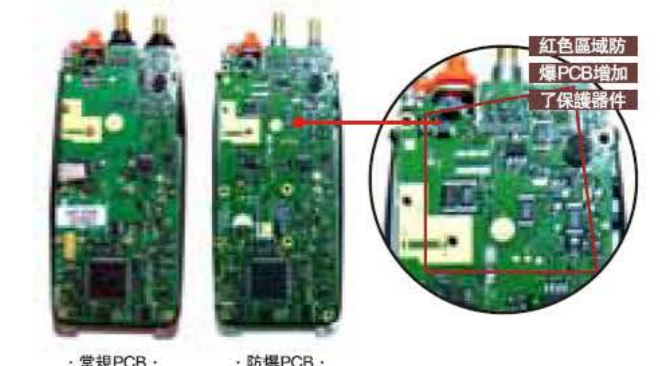

音質清晰

TC-700採用先進的技術，保證了用戶在各種嘈雜環境下也能清晰地通話。

HYT專有信令HDC2400™和HDC1200

HDC2400™是HYT提供的專有信令，由它組成的系統可以完成身份識別、呼叫計時和錄音、記錄查詢和統計，並能實現個呼、組呼、廣播、遙覽、狀態查詢、短消息、資料傳輸等功能。

HYT提供的HDC1200信令可相容MDC1200，可實現PTT ID(編碼)，緊急報警(編碼)，Radio check(解碼)，遙覽及喚醒(解碼)，個呼，組呼、廣播等功能。

強大的防爆功能

主機防爆優化設計

主機防爆保護設計包括

- Ⓐ 發射功率嚴格遵守國標和 ATEX 要求：<3.5W，採取軟件控制和硬件限制相結合的設計。即使在機器出現最不利的情況，發射功率都不會超過 3.5W 而產生危險。
- Ⓑ 針對喇叭，MIC 等較危險的儲能器件，增加限能元件。音頻功率輸出增加喇叭短路保護。
- Ⓒ 按鍵(如 PTT 等)、電源開關、信道開關、耳咪插座等機械觸點，增加限流器件。防止產生點火源。
- Ⓓ 針對電流大小不同的各電路部分，採用相應規格的超快速保險絲(IEC 認證)進行保護。當產品發生故障時，能及時切斷故障電路，避免點燃危險。保護用戶及環境的安全。